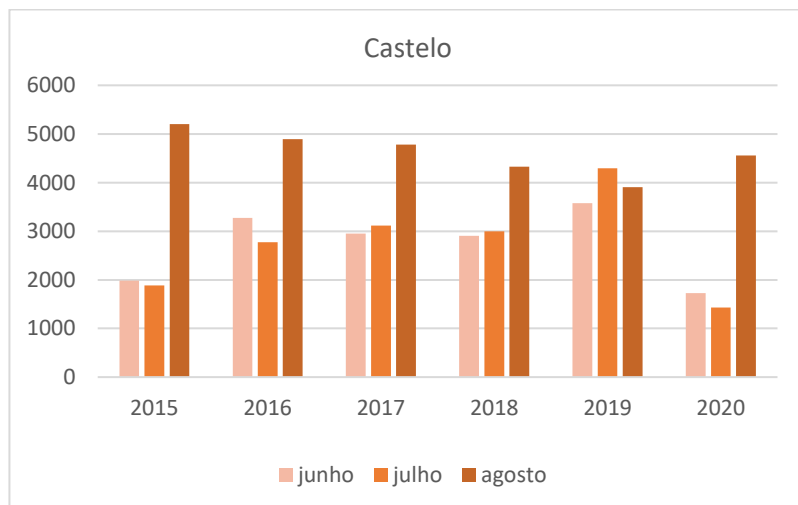

Análise comparativa 2015/2016/2017/2019 - Meses de junho, julho e agosto

Local	Junho 2015	Julho 2015	Agosto 2015	Total 2015	Junho 2016	Julho 2016	Agosto 2016	Total 2016	Junho 2017	Julho 2017	Agosto 2017	Total 2017	Junho 2018	Julho 2018	Agosto 2018	Total 2018
Castelo	1.987	1.883	5.204	9074	3.276	2.771	4.896	10943	2.950	3.114	4.779	10.843	2.905	2.995	4.325	10.225
Igreja	2.947	2.756	5.533	11236	4.417	3.081	4.909	12407	3.598	3.306	5.247	12.151	4.180	3.546	4.522	12.248
Alcáçova	1.527	2.090	5.017	8634	2.409	1.745	3.207	7361	1.905	2.472	3.628	8.005	2.808	2.453	3.186	8.447
A. Islâmica	252	268	505	1025	401	303	348	1052	274	289	485	1.048	548	330	410	1.288
PIT	1.227	1.235	2.624	5086	1.490	1.277	2.023	4790	1.441	1.367	1.834	4.642	1.748	1.379	1.580	4.707
Local																
Local	Junho 2019	Julho 2019	Agosto 2019	Total 2019	Junho 2020	Julho 2020	Agosto 2020	Total 2020								
Castelo	3.579	4.292	3.904	11.775	1725	1433	4556	7.714								
Igreja	2.917	3.084	4.310	10.311	688	1495	3.769	5.952								
Alcáçova	2.692	2.538	3.514	8.744	903	897	2406	4.206								
A. Islâmica	366	257	344	967	0	0	0	0								
PIT	1.374	1.150	1395	3.919	410	383	994	1.787								

Variação 2016/2017/2018/2019/2020 - Meses de junho, julho e agosto

Local	2016	2017	2018	2019	2020	Variação
Castelo	10.943	10.843	10.225	11.775	7.714	- 4.061
Igreja Matriz	12.407	12.151	12.248	10.311	5.952	-4.359
Alcáçova	7.361	8.005	8.447	8.744	4.206	- 4.538
Arte Islâmica	1.052	1.048	1.288	967	0	-----
Posto de Informação Turística	4.790	4.642	4.707	3.919	1.787	- 2.132