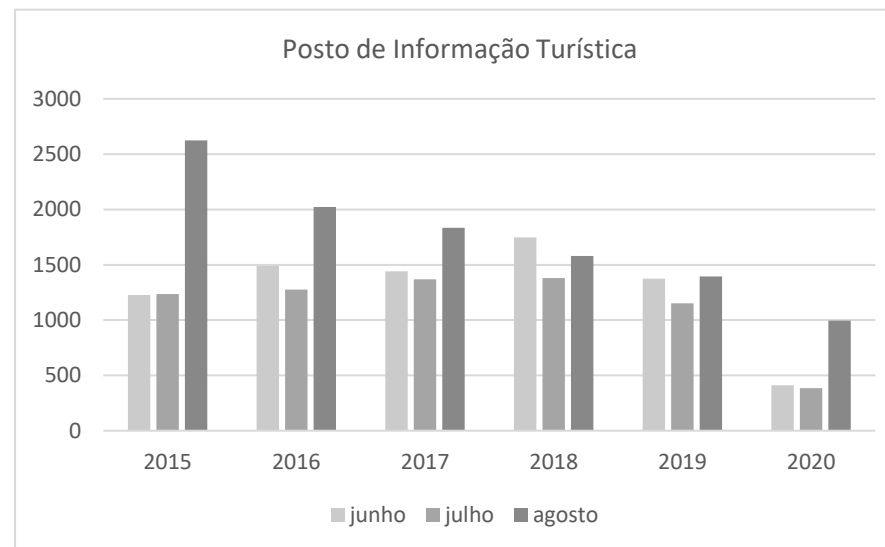

Análise comparativa 2015/2016/2017/2019 - Meses de junho, julho e agosto

Local	Junho 2015	Julho 2015	Agosto 2015	Total 2015	Junho 2016	Julho 2016	Agosto 2016	Total 2016	Junho 2017	Julho 2017	Agosto 2017	Total 2017	Junho 2018	Julho 2018	Agosto 2018	Total 2018
Castelo	1.987	1.883	5.204	9074	3.276	2.771	4.896	10943	2.950	3.114	4.779	10.843	2.905	2.995	4.325	10.225
Igreja	2.947	2.756	5.533	11236	4.417	3.081	4.909	12407	3.598	3.306	5.247	12.151	4.180	3.546	4.522	12.248
Alcáçova	1.527	2.090	5.017	8634	2.409	1.745	3.207	7361	1.905	2.472	3.628	8.005	2.808	2.453	3.186	8.447
A. Islâmica	252	268	505	1025	401	303	348	1052	274	289	485	1.048	548	330	410	1.288
PIT	1.227	1.235	2.624	5086	1.490	1.277	2.023	4790	1.441	1.367	1.834	4.642	1.748	1.379	1.580	4.707
Local																
Local	Junho 2019	Julho 2019	Agosto 2019	Total 2019	Junho 2020	Julho 2020	Agosto 2020	Total 2020								
Castelo	3.579	4.292	3.904	11.775	1725	1433	4556	7.714								
Igreja	2.917	3.084	4.310	10.311	688	1495	3.769	5.952								
Alcáçova	2.692	2.538	3.514	8.744	903	897	2406	4.206								
A. Islâmica	366	257	344	967	0	0	0	0								
PIT	1.374	1.150	1395	3.919	410	383	994	1.787								

Variação 2016/2017/2018/2019/2020 - Meses de junho, julho e agosto

Local	2016	2017	2018	2019	2020	Variação
Castelo	10.943	10.843	10.225	11.775	7.714	- 4.061
Igreja Matriz	12.407	12.151	12.248	10.311	5.952	-4.359
Alcáçova	7.361	8.005	8.447	8.744	4.206	- 4.538
Arte Islâmica	1.052	1.048	1.288	967	0	-----
Posto de Informação Turística	4.790	4.642	4.707	3.919	1.787	- 2.132