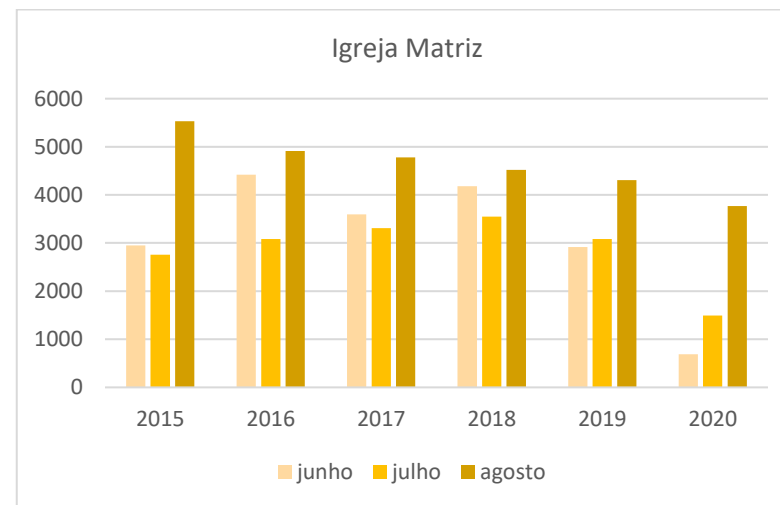

Análise comparativa 2015/2016/2017/2019 - Meses de junho, julho e agosto

Local	Junho 2015	Julho 2015	Agosto 2015	Total 2015	Junho 2016	Julho 2016	Agosto 2016	Total 2016	Junho 2017	Julho 2017	Agosto 2017	Total 2017	Junho 2018	Julho 2018	Agosto 2018	Total 2018
Castelo	1.987	1.883	5.204	9074	3.276	2.771	4.896	10943	2.950	3.114	4.779	10.843	2.905	2.995	4.325	10.225
Igreja	2.947	2.756	5.533	11236	4.417	3.081	4.909	12407	3.598	3.306	5.247	12.151	4.180	3.546	4.522	12.248
Alcáçova	1.527	2.090	5.017	8634	2.409	1.745	3.207	7361	1.905	2.472	3.628	8.005	2.808	2.453	3.186	8.447
A. Islâmica	252	268	505	1025	401	303	348	1052	274	289	485	1.048	548	330	410	1.288
PIT	1.227	1.235	2.624	5086	1.490	1.277	2.023	4790	1.441	1.367	1.834	4.642	1.748	1.379	1.580	4.707
Local																
Local	Junho 2019	Julho 2019	Agosto 2019	Total 2019	Junho 2020	Julho 2020	Agosto 2020	Total 2020								
Castelo	3.579	4.292	3.904	11.775	1725	1433	4556	7.714								
Igreja	2.917	3.084	4.310	10.311	688	1495	3.769	5.952								
Alcáçova	2.692	2.538	3.514	8.744	903	897	2406	4.206								
A. Islâmica	366	257	344	967	0	0	0	0								
PIT	1.374	1.150	1395	3.919	410	383	994	1.787								

Variação 2016/2017/2018/2019/2020 - Meses de junho, julho e agosto

Local	2016	2017	2018	2019	2020	Variação
Castelo	10.943	10.843	10.225	11.775	7.714	- 4.061
Igreja Matriz	12.407	12.151	12.248	10.311	5.952	-4.359
Alcáçova	7.361	8.005	8.447	8.744	4.206	- 4.538
Arte Islâmica	1.052	1.048	1.288	967	0	-----
Posto de Informação Turística	4.790	4.642	4.707	3.919	1.787	- 2.132