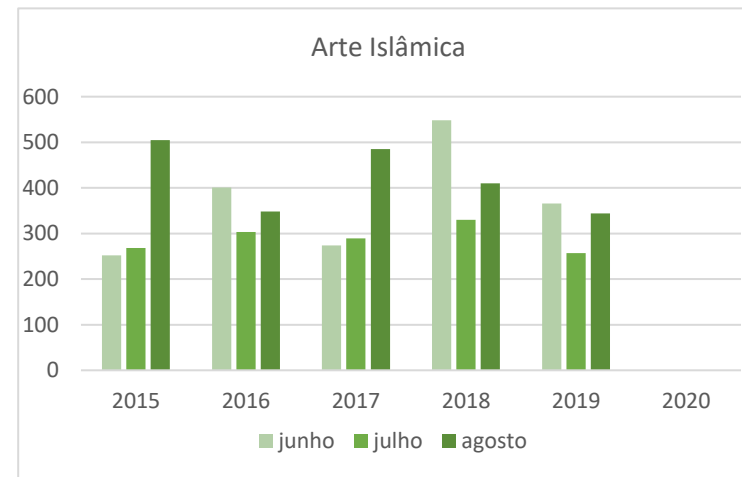

Análise comparativa 2015/2016/2017/2019 - Meses de junho, julho e agosto

Local	Junho 2015	Julho 2015	Agosto 2015	Total 2015	Junho 2016	Julho 2016	Agosto 2016	Total 2016	Junho 2017	Julho 2017	Agosto 2017	Total 2017	Junho 2018	Julho 2018	Agosto 2018	Total 2018
Castelo	1.987	1.883	5.204	9074	3.276	2.771	4.896	10943	2.950	3.114	4.779	10.843	2.905	2.995	4.325	10.225
Igreja	2.947	2.756	5.533	11236	4.417	3.081	4.909	12407	3.598	3.306	5.247	12.151	4.180	3.546	4.522	12.248
Alcáçova	1.527	2.090	5.017	8634	2.409	1.745	3.207	7361	1.905	2.472	3.628	8.005	2.808	2.453	3.186	8.447
A. Islâmica	252	268	505	1025	401	303	348	1052	274	289	485	1.048	548	330	410	1.288
PIT	1.227	1.235	2.624	5086	1.490	1.277	2.023	4790	1.441	1.367	1.834	4.642	1.748	1.379	1.580	4.707
Local																
Local	Junho 2019	Julho 2019	Agosto 2019	Total 2019	Junho 2020	Julho 2020	Agosto 2020	Total 2020								
Castelo	3.579	4.292	3.904	11.775	1725	1433	4556	7.714								
Igreja	2.917	3.084	4.310	10.311	688	1495	3.769	5.952								
Alcáçova	2.692	2.538	3.514	8.744	903	897	2406	4.206								
A. Islâmica	366	257	344	967	0	0	0	0								
PIT	1.374	1.150	1395	3.919	410	383	994	1.787								

Variação 2016/2017/2018/2019/2020 - Meses de junho, julho e agosto

Local	2016	2017	2018	2019	2020	Variação
Castelo	10.943	10.843	10.225	11.775	7.714	- 4.061
Igreja Matriz	12.407	12.151	12.248	10.311	5.952	-4.359
Alcáçova	7.361	8.005	8.447	8.744	4.206	- 4.538
Arte Islâmica	1.052	1.048	1.288	967	0	-----
Posto de Informação Turística	4.790	4.642	4.707	3.919	1.787	- 2.132