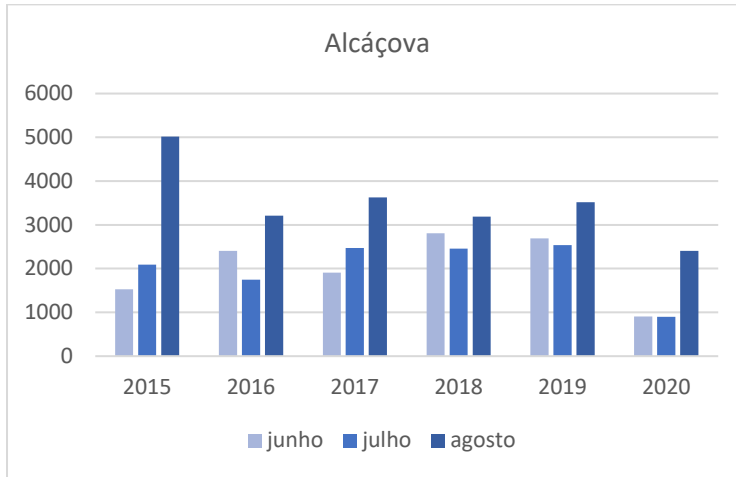

Análise comparativa 2015/2016/2017/2019 - Meses de junho, julho e agosto

Local	Junho 2015	Julho 2015	Agosto 2015	Total 2015	Junho 2016	Julho 2016	Agosto 2016	Total 2016	Junho 2017	Julho 2017	Agosto 2017	Total 2017	Junho 2018	Julho 2018	Agosto 2018	Total 2018
Castelo	1.987	1.883	5.204	9074	3.276	2.771	4.896	10943	2.950	3.114	4.779	10.843	2.905	2.995	4.325	10.225
Igreja	2.947	2.756	5.533	11236	4.417	3.081	4.909	12407	3.598	3.306	5.247	12.151	4.180	3.546	4.522	12.248
Alcáçova	1.527	2.090	5.017	8634	2.409	1.745	3.207	7361	1.905	2.472	3.628	8.005	2.808	2.453	3.186	8.447
A. Islâmica	252	268	505	1025	401	303	348	1052	274	289	485	1.048	548	330	410	1.288
PIT	1.227	1.235	2.624	5086	1.490	1.277	2.023	4790	1.441	1.367	1.834	4.642	1.748	1.379	1.580	4.707
Local																
Local	Junho 2019	Julho 2019	Agosto 2019	Total 2019	Junho 2020	Julho 2020	Agosto 2020	Total 2020								
Castelo	3.579	4.292	3.904	11.775	1725	1433	4556	7.714								
Igreja	2.917	3.084	4.310	10.311	688	1495	3.769	5.952								
Alcáçova	2.692	2.538	3.514	8.744	903	897	2406	4.206								
A. Islâmica	366	257	344	967	0	0	0	0								
PIT	1.374	1.150	1395	3.919	410	383	994	1.787								

Variação 2016/2017/2018/2019/2020 - Meses de junho, julho e agosto

Local	2016	2017	2018	2019	2020	Variação
Castelo	10.943	10.843	10.225	11.775	7.714	- 4.061
Igreja Matriz	12.407	12.151	12.248	10.311	5.952	-4.359
Alcáçova	7.361	8.005	8.447	8.744	4.206	- 4.538
Arte Islâmica	1.052	1.048	1.288	967	0	-----
Posto de Informação Turística	4.790	4.642	4.707	3.919	1.787	- 2.132