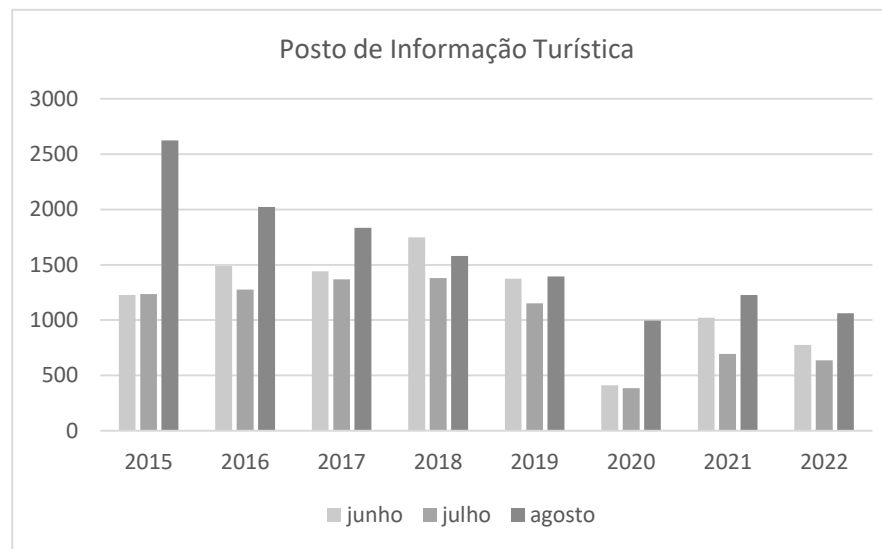

## Análise comparativa 2015/2016/2017/2019/2020/2021/2022 - Meses de junho, julho e agosto

Local	Junho 2015	Julho 2015	Agosto 2015	Total 2015	Junho 2016	Julho 2016	Agosto 2016	Total 2016	Junho 2017	Julho 2017	Agosto 2017	Total 2017	Junho 2018	Julho 2018	Agosto 2018	Total 2018
Castelo	1.987	1.883	5.204	<b>9074</b>	3.276	2.771	4.896	<b>10943</b>	2.950	3.114	4.779	<b>10.843</b>	2.905	2.995	4.325	<b>10.225</b>
Igreja	2.947	2.756	5.533	<b>11236</b>	4.417	3.081	4.909	<b>12407</b>	3.598	3.306	5.247	<b>12.151</b>	4.180	3.546	4.522	<b>12.248</b>
Alcáçova	1.527	2.090	5.017	<b>8634</b>	2.409	1.745	3.207	<b>7361</b>	1.905	2.472	3.628	<b>8.005</b>	2.808	2.453	3.186	<b>8.447</b>
A.Islâmica	252	268	505	<b>1025</b>	401	303	348	<b>1052</b>	274	289	485	<b>1.048</b>	548	330	410	<b>1.288</b>
PIT	1.227	1.235	2.624	<b>5086</b>	1.490	1.277	2.023	<b>4790</b>	1.441	1.367	1.834	<b>4.642</b>	1.748	1.379	1.580	<b>4.707</b>
<b>Total</b>																
Local	Junho 2019	Julho 2019	Agosto 2019	Total 2019	Junho 2020	Julho 2020	Agosto 2020	Total 2020	Junho 2021	Julho 2021	Agosto 2021	Total 2021	Junho 2022	Julho 2022	Agosto 2022	Total 2022
Castelo	3.579	4.292	3.904	<b>11.775</b>	1.725	1.433	4.556	<b>7.714</b>	2.307	2.422	4.216	<b>8.945</b>	2.184	1.995	3.925	<b>8.104</b>
Igreja	2.917	3.084	4.310	<b>10.311</b>	688	1.495	3.769	<b>5.952</b>	1.692	1.836	3.431	<b>6.959</b>	2.109	1.755	4.198	<b>8.062</b>
Alcáçova	2.692	2.538	3.514	<b>8.744</b>	903	897	2.406	<b>4.206</b>	1.278	1.328	2.540	<b>5.146</b>	1.167	1.198	2.528	<b>4.893</b>
A.Islâmica	366	257	344	<b>967</b>	0	0	0	<b>0</b>	0	0	471	<b>471</b>	222	250	450	<b>922</b>
PIT	1.374	1.150	1.395	<b>3.919</b>	410	383	994	<b>1.787</b>	1.020	693	1.227	<b>2.940</b>	775	636	1.063	<b>2.474</b>