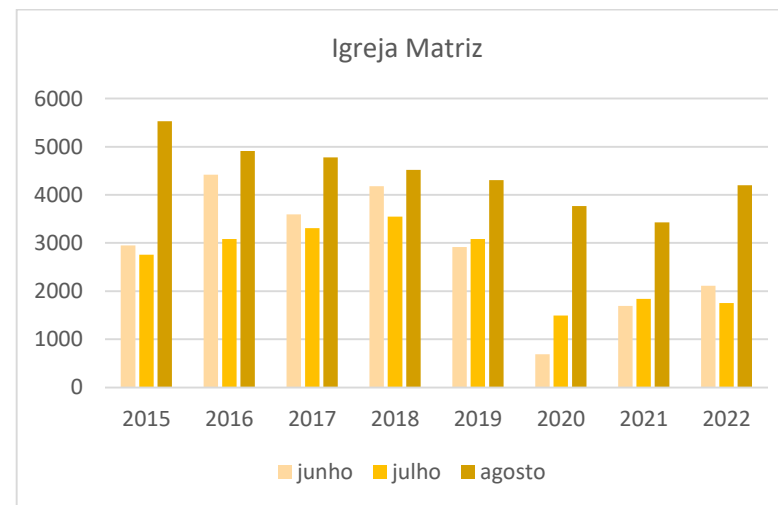

## Análise comparativa 2015/2016/2017/2019/2020/2021/2022 - Meses de junho, julho e agosto

Local	Junho 2015	Julho 2015	Agosto 2015	Total 2015	Junho 2016	Julho 2016	Agosto 2016	Total 2016	Junho 2017	Julho 2017	Agosto 2017	Total 2017	Junho 2018	Julho 2018	Agosto 2018	Total 2018
Castelo	1.987	1.883	5.204	<b>9074</b>	3.276	2.771	4.896	<b>10943</b>	2.950	3.114	4.779	<b>10.843</b>	2.905	2.995	4.325	<b>10.225</b>
Igreja	2.947	2.756	5.533	<b>11236</b>	4.417	3.081	4.909	<b>12407</b>	3.598	3.306	5.247	<b>12.151</b>	4.180	3.546	4.522	<b>12.248</b>
Alcáçova	1.527	2.090	5.017	<b>8634</b>	2.409	1.745	3.207	<b>7361</b>	1.905	2.472	3.628	<b>8.005</b>	2.808	2.453	3.186	<b>8.447</b>
A.Islâmica	252	268	505	<b>1025</b>	401	303	348	<b>1052</b>	274	289	485	<b>1.048</b>	548	330	410	<b>1.288</b>
PIT	1.227	1.235	2.624	<b>5086</b>	1.490	1.277	2.023	<b>4790</b>	1.441	1.367	1.834	<b>4.642</b>	1.748	1.379	1.580	<b>4.707</b>
<b>Total</b>																
Local	Junho 2019	Julho 2019	Agosto 2019	Total 2019	Junho 2020	Julho 2020	Agosto 2020	Total 2020	Junho 2021	Julho 2021	Agosto 2021	Total 2021	Junho 2022	Julho 2022	Agosto 2022	Total 2022
Castelo	3.579	4.292	3.904	<b>11.775</b>	1.725	1.433	4.556	<b>7.714</b>	2.307	2.422	4.216	<b>8.945</b>	2.184	1.995	3.925	<b>8.104</b>
Igreja	2.917	3.084	4.310	<b>10.311</b>	688	1.495	3.769	<b>5.952</b>	1.692	1.836	3.431	<b>6.959</b>	2.109	1.755	4.198	<b>8.062</b>
Alcáçova	2.692	2.538	3.514	<b>8.744</b>	903	897	2.406	<b>4.206</b>	1.278	1.328	2.540	<b>5.146</b>	1.167	1.198	2.528	<b>4.893</b>
A.Islâmica	366	257	344	<b>967</b>	0	0	0	<b>0</b>	0	0	471	<b>471</b>	222	250	450	<b>922</b>
PIT	1.374	1.150	1.395	<b>3.919</b>	410	383	994	<b>1.787</b>	1.020	693	1.227	<b>2.940</b>	775	636	1.063	<b>2.474</b>