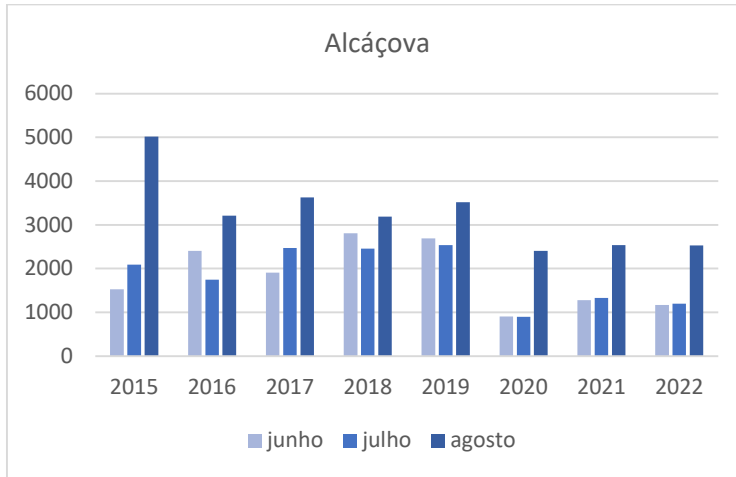

## Análise comparativa 2015/2016/2017/2019/2020/2021/2022 - Meses de junho, julho e agosto

Local	Junho 2015	Julho 2015	Agosto 2015	Total 2015	Junho 2016	Julho 2016	Agosto 2016	Total 2016	Junho 2017	Julho 2017	Agosto 2017	Total 2017	Junho 2018	Julho 2018	Agosto 2018	Total 2018
Castelo	1.987	1.883	5.204	<b>9074</b>	3.276	2.771	4.896	<b>10943</b>	2.950	3.114	4.779	<b>10.843</b>	2.905	2.995	4.325	<b>10.225</b>
Igreja	2.947	2.756	5.533	<b>11236</b>	4.417	3.081	4.909	<b>12407</b>	3.598	3.306	5.247	<b>12.151</b>	4.180	3.546	4.522	<b>12.248</b>
Alcáçova	1.527	2.090	5.017	<b>8634</b>	2.409	1.745	3.207	<b>7361</b>	1.905	2.472	3.628	<b>8.005</b>	2.808	2.453	3.186	<b>8.447</b>
A.Islâmica	252	268	505	<b>1025</b>	401	303	348	<b>1052</b>	274	289	485	<b>1.048</b>	548	330	410	<b>1.288</b>
PIT	1.227	1.235	2.624	<b>5086</b>	1.490	1.277	2.023	<b>4790</b>	1.441	1.367	1.834	<b>4.642</b>	1.748	1.379	1.580	<b>4.707</b>
<b>Total</b>																
Local	Junho 2019	Julho 2019	Agosto 2019	Total 2019	Junho 2020	Julho 2020	Agosto 2020	Total 2020	Junho 2021	Julho 2021	Agosto 2021	Total 2021	Junho 2022	Julho 2022	Agosto 2022	Total 2022
Castelo	3.579	4.292	3.904	<b>11.775</b>	1.725	1.433	4.556	<b>7.714</b>	2.307	2.422	4.216	<b>8.945</b>	2.184	1.995	3.925	<b>8.104</b>
Igreja	2.917	3.084	4.310	<b>10.311</b>	688	1.495	3.769	<b>5.952</b>	1.692	1.836	3.431	<b>6.959</b>	2.109	1.755	4.198	<b>8.062</b>
Alcáçova	2.692	2.538	3.514	<b>8.744</b>	903	897	2.406	<b>4.206</b>	1.278	1.328	2.540	<b>5.146</b>	1.167	1.198	2.528	<b>4.893</b>
A.Islâmica	366	257	344	<b>967</b>	0	0	0	<b>0</b>	0	0	471	<b>471</b>	222	250	450	<b>922</b>
PIT	1.374	1.150	1.395	<b>3.919</b>	410	383	994	<b>1.787</b>	1.020	693	1.227	<b>2.940</b>	775	636	1.063	<b>2.474</b>