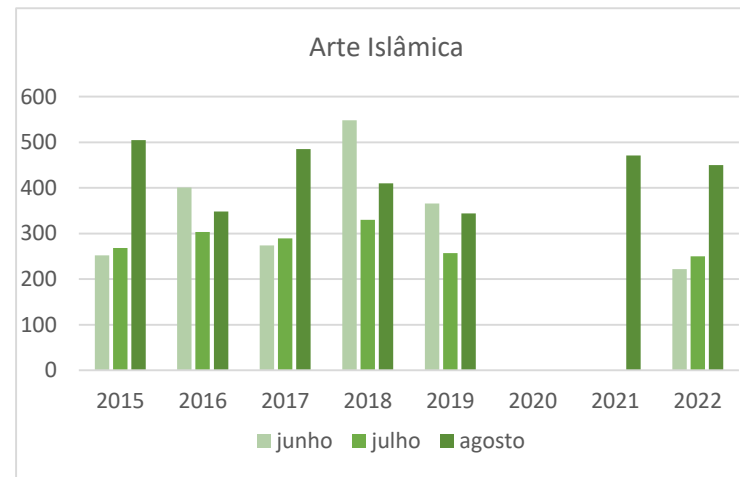

## Análise comparativa 2015/2016/2017/2019/2020/2021/2022 - Meses de junho, julho e agosto

Local	Junho 2015	Julho 2015	Agosto 2015	Total 2015	Junho 2016	Julho 2016	Agosto 2016	Total 2016	Junho 2017	Julho 2017	Agosto 2017	Total 2017	Junho 2018	Julho 2018	Agosto 2018	Total 2018
Castelo	1.987	1.883	5.204	<b>9074</b>	3.276	2.771	4.896	<b>10943</b>	2.950	3.114	4.779	<b>10.843</b>	2.905	2.995	4.325	<b>10.225</b>
Igreja	2.947	2.756	5.533	<b>11236</b>	4.417	3.081	4.909	<b>12407</b>	3.598	3.306	5.247	<b>12.151</b>	4.180	3.546	4.522	<b>12.248</b>
Alcáçova	1.527	2.090	5.017	<b>8634</b>	2.409	1.745	3.207	<b>7361</b>	1.905	2.472	3.628	<b>8.005</b>	2.808	2.453	3.186	<b>8.447</b>
A.Islâmica	252	268	505	<b>1025</b>	401	303	348	<b>1052</b>	274	289	485	<b>1.048</b>	548	330	410	<b>1.288</b>
PIT	1.227	1.235	2.624	<b>5086</b>	1.490	1.277	2.023	<b>4790</b>	1.441	1.367	1.834	<b>4.642</b>	1.748	1.379	1.580	<b>4.707</b>
<b>Total</b>																
Local	Junho 2019	Julho 2019	Agosto 2019	Total 2019	Junho 2020	Julho 2020	Agosto 2020	Total 2020	Junho 2021	Julho 2021	Agosto 2021	Total 2021	Junho 2022	Julho 2022	Agosto 2022	Total 2022
Castelo	3.579	4.292	3.904	<b>11.775</b>	1.725	1.433	4.556	<b>7.714</b>	2.307	2.422	4.216	<b>8.945</b>	2.184	1.995	3.925	<b>8.104</b>
Igreja	2.917	3.084	4.310	<b>10.311</b>	688	1.495	3.769	<b>5.952</b>	1.692	1.836	3.431	<b>6.959</b>	2.109	1.755	4.198	<b>8.062</b>
Alcáçova	2.692	2.538	3.514	<b>8.744</b>	903	897	2.406	<b>4.206</b>	1.278	1.328	2.540	<b>5.146</b>	1.167	1.198	2.528	<b>4.893</b>
A.Islâmica	366	257	344	<b>967</b>	0	0	0	<b>0</b>	0	0	471	<b>471</b>	222	250	450	<b>922</b>
PIT	1.374	1.150	1.395	<b>3.919</b>	410	383	994	<b>1.787</b>	1.020	693	1.227	<b>2.940</b>	775	636	1.063	<b>2.474</b>