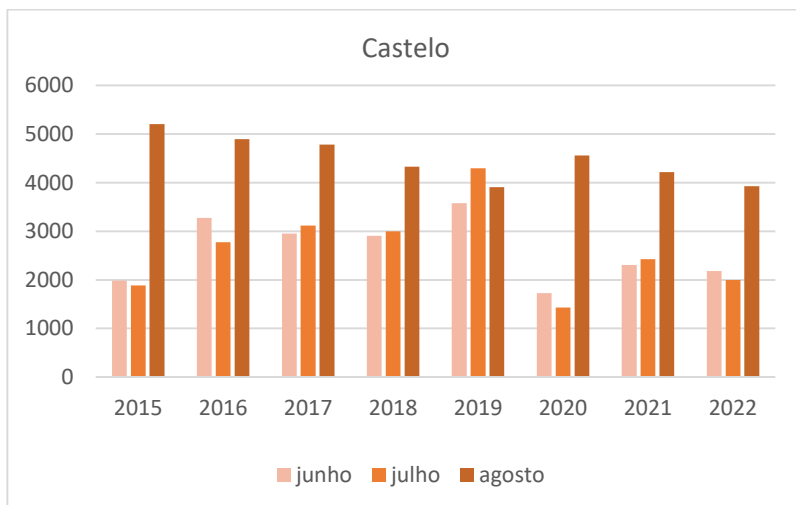

## Análise comparativa 2015/2016/2017/2019/2020/2021/2022 - Meses de junho, julho e agosto

Local	Junho 2015	Julho 2015	Agosto 2015	Total 2015	Junho 2016	Julho 2016	Agosto 2016	Total 2016	Junho 2017	Julho 2017	Agosto 2017	Total 2017	Junho 2018	Julho 2018	Agosto 2018	Total 2018
Castelo	1.987	1.883	5.204	<b>9074</b>	3.276	2.771	4.896	<b>10943</b>	2.950	3.114	4.779	<b>10.843</b>	2.905	2.995	4.325	<b>10.225</b>
Igreja	2.947	2.756	5.533	<b>11236</b>	4.417	3.081	4.909	<b>12407</b>	3.598	3.306	5.247	<b>12.151</b>	4.180	3.546	4.522	<b>12.248</b>
Alcáçova	1.527	2.090	5.017	<b>8634</b>	2.409	1.745	3.207	<b>7361</b>	1.905	2.472	3.628	<b>8.005</b>	2.808	2.453	3.186	<b>8.447</b>
A.Islâmica	252	268	505	<b>1025</b>	401	303	348	<b>1052</b>	274	289	485	<b>1.048</b>	548	330	410	<b>1.288</b>
PIT	1.227	1.235	2.624	<b>5086</b>	1.490	1.277	2.023	<b>4790</b>	1.441	1.367	1.834	<b>4.642</b>	1.748	1.379	1.580	<b>4.707</b>
<b>Total</b>																
Local	Junho 2019	Julho 2019	Agosto 2019	Total 2019	Junho 2020	Julho 2020	Agosto 2020	Total 2020	Junho 2021	Julho 2021	Agosto 2021	Total 2021	Junho 2022	Julho 2022	Agosto 2022	Total 2022
Castelo	3.579	4.292	3.904	<b>11.775</b>	1.725	1.433	4.556	<b>7.714</b>	2.307	2.422	4.216	<b>8.945</b>	2.184	1.995	3.925	<b>8.104</b>
Igreja	2.917	3.084	4.310	<b>10.311</b>	688	1.495	3.769	<b>5.952</b>	1.692	1.836	3.431	<b>6.959</b>	2.109	1.755	4.198	<b>8.062</b>
Alcáçova	2.692	2.538	3.514	<b>8.744</b>	903	897	2.406	<b>4.206</b>	1.278	1.328	2.540	<b>5.146</b>	1.167	1.198	2.528	<b>4.893</b>
A.Islâmica	366	257	344	<b>967</b>	0	0	0	<b>0</b>	0	0	471	<b>471</b>	222	250	450	<b>922</b>
PIT	1.374	1.150	1.395	<b>3.919</b>	410	383	994	<b>1.787</b>	1.020	693	1.227	<b>2.940</b>	775	636	1.063	<b>2.474</b>