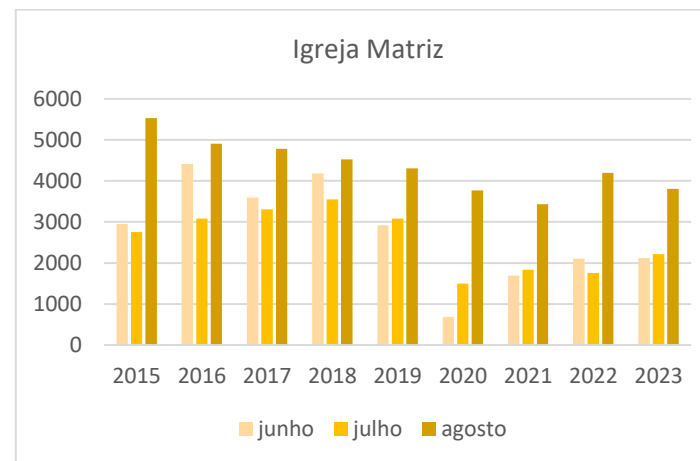

Análise comparativa 2015/2016/2017/2019/2020/2021/2022/2023- Meses de junho, julho e agosto

Local	Junho 2015	Julho 2015	Agosto 2015	Total 2015	Junho 2016	Julho 2016	Agosto 2016	Total 2016	Junho 2017	Julho 2017	Agosto 2017	Total 2017	Junho 2018	Julho 2018	Agosto 2018	Total 2018
Castelo	1.987	1.883	5.204	9074	3.276	2.771	4.896	10943	2.950	3.114	4.779	10.843	2.905	2.995	4.325	10.225
Igreja	2.947	2.756	5.533	11236	4.417	3.081	4.909	12407	3.598	3.306	5.247	12.151	4.180	3.546	4.522	12.248
Alcáçova	1.527	2.090	5.017	8634	2.409	1.745	3.207	7361	1.905	2.472	3.628	8.005	2.808	2.453	3.186	8.447
A.Isláamica	252	268	505	1025	401	303	348	1052	274	289	485	1.048	548	330	410	1.288
PIT	1.227	1.235	2.624	5086	1.490	1.277	2.023	4790	1.441	1.367	1.834	4.642	1.748	1.379	1.580	4.707
	2019	2019	2019	2019	2020	2020	2020	2020	2021	2021	2021	2021	2022	2022	2022	2022
Castelo	3.579	4.292	3.904	11.775	1.725	1.433	4.556	7.714	2.307	2.422	4216	8.945	2.184	1.995	3.925	8.104
Igreja	2.917	3.084	4.310	10.311	688	1.495	3.769	5.952	1.692	1.836	3.431	6.959	2.109	1.755	4.198	8.062
Alcáçova	2.692	2.538	3.514	8.744	903	897	2.406	4.206	1.278	1.328	2540	5.146	1.167	1.198	2.528	4.893
A.Isláamica	366	257	344	967	0	0	0	0	0	0	471	471	222	250	450	922
PIT	1.374	1.150	1395	3.919	410	383	994	1.787	1.020	693	1227	2.940	775	636	1.063	2.474
Local																
Local	Junho 2023	Julho 2023	Agosto 2023	Total 2023												
Castelo	2.419	2.036	3.725	8.180												
Igreja	2.122	2.212	3.807	8.141												
Alcáçova	1.305	1.497	2.747	5.549												
A.Isláamica	177	250	411	838												
PIT	847	630	1.011	2.488												