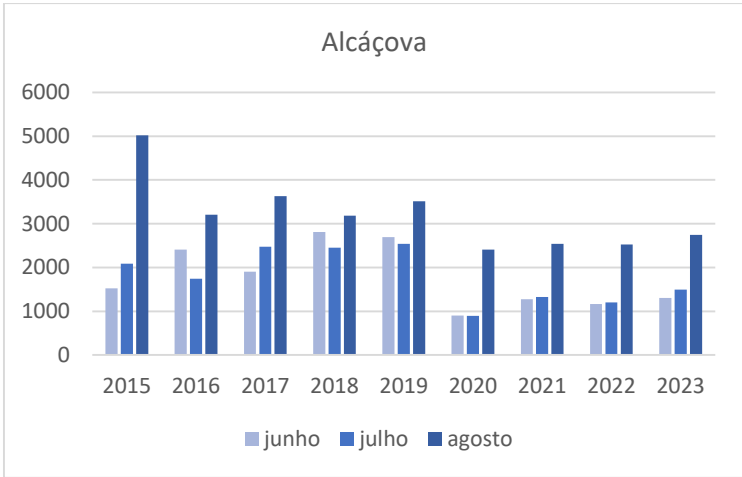

Análise comparativa 2015/2016/2017/2019/2020/2021/2022/2023- Meses de junho, julho e agosto

Local	Junho 2015	Julho 2015	Agosto 2015	Total 2015	Junho 2016	Julho 2016	Agosto 2016	Total 2016	Junho 2017	Julho 2017	Agosto 2017	Total 2017	Junho 2018	Julho 2018	Agosto 2018	Total 2018
Castelo	1.987	1.883	5.204	9074	3.276	2.771	4.896	10943	2.950	3.114	4.779	10.843	2.905	2.995	4.325	10.225
Igreja	2.947	2.756	5.533	11236	4.417	3.081	4.909	12407	3.598	3.306	5.247	12.151	4.180	3.546	4.522	12.248
Alcáçova	1.527	2.090	5.017	8634	2.409	1.745	3.207	7361	1.905	2.472	3.628	8.005	2.808	2.453	3.186	8.447
A.Isláamica	252	268	505	1025	401	303	348	1052	274	289	485	1.048	548	330	410	1.288
PIT	1.227	1.235	2.624	5086	1.490	1.277	2.023	4790	1.441	1.367	1.834	4.642	1.748	1.379	1.580	4.707
	2019	2019	2019	2019	2020	2020	2020	2020	2021	2021	2021	2021	2022	2022	2022	2022
Castelo	3.579	4.292	3.904	11.775	1.725	1.433	4.556	7.714	2.307	2.422	4216	8.945	2.184	1.995	3.925	8.104
Igreja	2.917	3.084	4.310	10.311	688	1.495	3.769	5.952	1.692	1.836	3.431	6.959	2.109	1.755	4.198	8.062
Alcáçova	2.692	2.538	3.514	8.744	903	897	2.406	4.206	1.278	1.328	2540	5.146	1.167	1.198	2.528	4.893
A.Isláamica	366	257	344	967	0	0	0	0	0	0	471	471	222	250	450	922
PIT	1.374	1.150	1395	3.919	410	383	994	1.787	1.020	693	1227	2.940	775	636	1.063	2.474
Local																
Local	Junho 2023	Julho 2023	Agosto 2023	Total 2023												
Castelo	2.419	2.036	3.725	8.180												
Igreja	2.122	2.212	3.807	8.141												
Alcáçova	1.305	1.497	2.747	5.549												
A.Isláamica	177	250	411	838												
PIT	847	630	1.011	2.488												