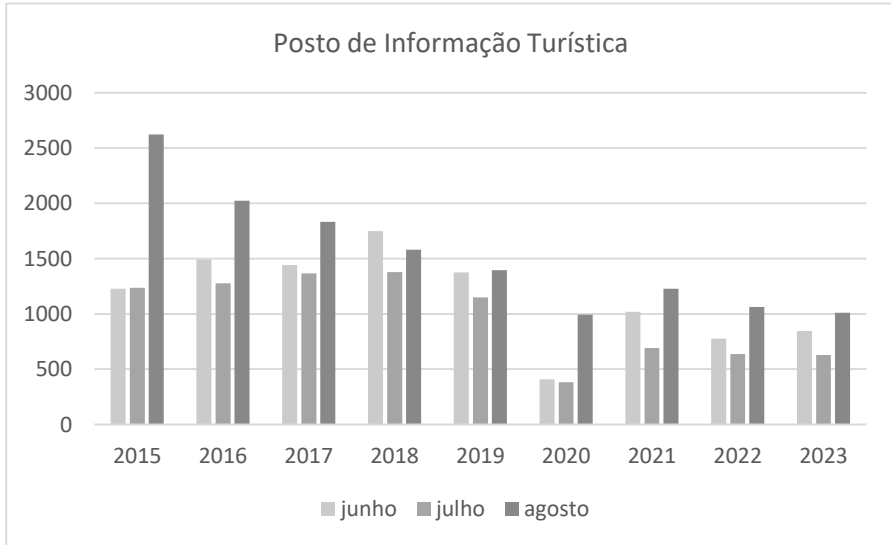

Análise comparativa 2015/2016/2017/2019/2020/2021/2022/2023- Meses de junho, julho e agosto

Local	Junho 2015	Julho 2015	Agosto 2015	Total 2015	Junho 2016	Julho 2016	Agosto 2016	Total 2016	Junho 2017	Julho 2017	Agosto 2017	Total 2017	Junho 2018	Julho 2018	Agosto 2018	Total 2018
Castelo	1.987	1.883	5.204	9074	3.276	2.771	4.896	10943	2.950	3.114	4.779	10.843	2.905	2.995	4.325	10.225
Igreja	2.947	2.756	5.533	11236	4.417	3.081	4.909	12407	3.598	3.306	5.247	12.151	4.180	3.546	4.522	12.248
Alcáçova	1.527	2.090	5.017	8634	2.409	1.745	3.207	7361	1.905	2.472	3.628	8.005	2.808	2.453	3.186	8.447
A.Isláamica	252	268	505	1025	401	303	348	1052	274	289	485	1.048	548	330	410	1.288
PIT	1.227	1.235	2.624	5086	1.490	1.277	2.023	4790	1.441	1.367	1.834	4.642	1.748	1.379	1.580	4.707
	2019	2019	2019	2019	2020	2020	2020	2020	2021	2021	2021	2021	2022	2022	2022	2022
Castelo	3.579	4.292	3.904	11.775	1.725	1.433	4.556	7.714	2.307	2.422	4216	8.945	2.184	1.995	3.925	8.104
Igreja	2.917	3.084	4.310	10.311	688	1.495	3.769	5.952	1.692	1.836	3.431	6.959	2.109	1.755	4.198	8.062
Alcáçova	2.692	2.538	3.514	8.744	903	897	2.406	4.206	1.278	1.328	2540	5.146	1.167	1.198	2.528	4.893
A.Isláamica	366	257	344	967	0	0	0	0	0	0	471	471	222	250	450	922
PIT	1.374	1.150	1395	3.919	410	383	994	1.787	1.020	693	1227	2.940	775	636	1.063	2.474
Local																
Local	Junho 2023	Julho 2023	Agosto 2023	Total 2023												
Castelo	2.419	2.036	3.725	8.180												
Igreja	2.122	2.212	3.807	8.141												
Alcáçova	1.305	1.497	2.747	5.549												
A.Isláamica	177	250	411	838												
PIT	847	630	1.011	2.488												