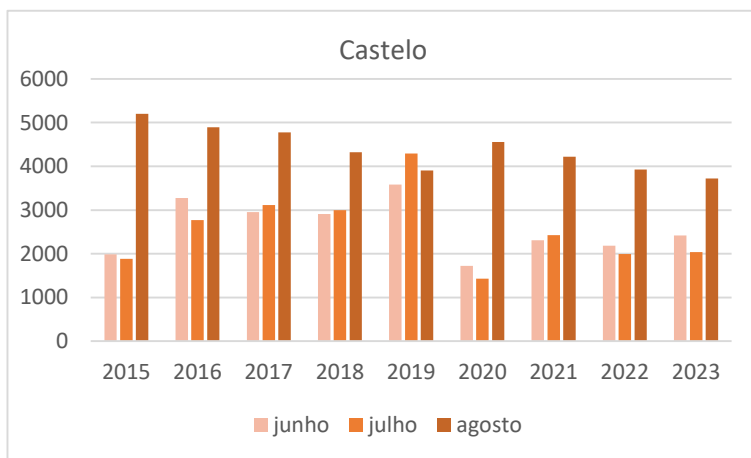

Análise comparativa 2015/2016/2017/2019/2020/2021/2022/2023- Meses de junho, julho e agosto

Local	Junho 2015	Julho 2015	Agosto 2015	Total 2015	Junho 2016	Julho 2016	Agosto 2016	Total 2016	Junho 2017	Julho 2017	Agosto 2017	Total 2017	Junho 2018	Julho 2018	Agosto 2018	Total 2018
Castelo	1.987	1.883	5.204	9074	3.276	2.771	4.896	10943	2.950	3.114	4.779	10.843	2.905	2.995	4.325	10.225
Igreja	2.947	2.756	5.533	11236	4.417	3.081	4.909	12407	3.598	3.306	5.247	12.151	4.180	3.546	4.522	12.248
Alcáçova	1.527	2.090	5.017	8634	2.409	1.745	3.207	7361	1.905	2.472	3.628	8.005	2.808	2.453	3.186	8.447
A.Isláamica	252	268	505	1025	401	303	348	1052	274	289	485	1.048	548	330	410	1.288
PIT	1.227	1.235	2.624	5086	1.490	1.277	2.023	4790	1.441	1.367	1.834	4.642	1.748	1.379	1.580	4.707
	2019	2019	2019	2019	2020	2020	2020	2020	2021	2021	2021	2021	2022	2022	2022	2022
Castelo	3.579	4.292	3.904	11.775	1.725	1.433	4.556	7.714	2.307	2.422	4216	8.945	2.184	1.995	3.925	8.104
Igreja	2.917	3.084	4.310	10.311	688	1.495	3.769	5.952	1.692	1.836	3.431	6.959	2.109	1.755	4.198	8.062
Alcáçova	2.692	2.538	3.514	8.744	903	897	2.406	4.206	1.278	1.328	2540	5.146	1.167	1.198	2.528	4.893
A.Isláamica	366	257	344	967	0	0	0	0	0	0	471	471	222	250	450	922
PIT	1.374	1.150	1395	3.919	410	383	994	1.787	1.020	693	1227	2.940	775	636	1.063	2.474
Local																
Local	Junho 2023	Julho 2023	Agosto 2023	Total 2023												
Castelo	2.419	2.036	3.725	8.180												
Igreja	2.122	2.212	3.807	8.141												
Alcáçova	1.305	1.497	2.747	5.549												
A.Isláamica	177	250	411	838												
PIT	847	630	1.011	2.488												