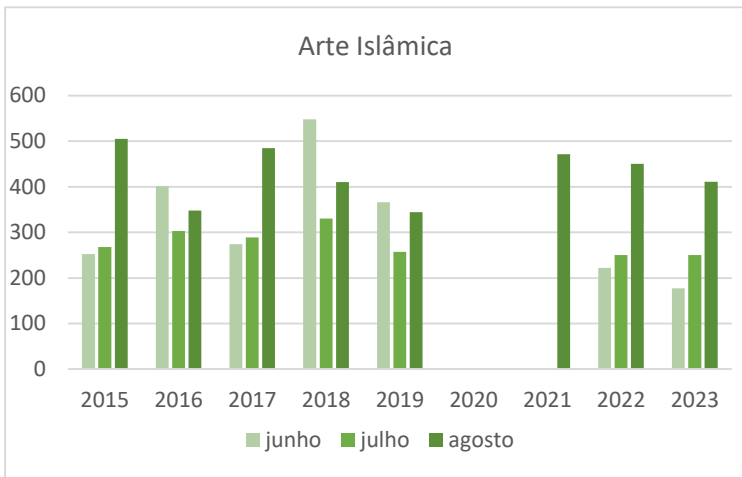

Análise comparativa 2015/2016/2017/2019/2020/2021/2022/2023- Meses de junho, julho e agosto

Local	Junho 2015	Julho 2015	Agosto 2015	Total 2015	Junho 2016	Julho 2016	Agosto 2016	Total 2016	Junho 2017	Julho 2017	Agosto 2017	Total 2017	Junho 2018	Julho 2018	Agosto 2018	Total 2018
Castelo	1.987	1.883	5.204	9074	3.276	2.771	4.896	10943	2.950	3.114	4.779	10.843	2.905	2.995	4.325	10.225
Igreja	2.947	2.756	5.533	11236	4.417	3.081	4.909	12407	3.598	3.306	5.247	12.151	4.180	3.546	4.522	12.248
Alcáçova	1.527	2.090	5.017	8634	2.409	1.745	3.207	7361	1.905	2.472	3.628	8.005	2.808	2.453	3.186	8.447
A.Isláamica	252	268	505	1025	401	303	348	1052	274	289	485	1.048	548	330	410	1.288
PIT	1.227	1.235	2.624	5086	1.490	1.277	2.023	4790	1.441	1.367	1.834	4.642	1.748	1.379	1.580	4.707
	2019	2019	2019	2019	2020	2020	2020	2020	2021	2021	2021	2021	2022	2022	2022	2022
Castelo	3.579	4.292	3.904	11.775	1.725	1.433	4.556	7.714	2.307	2.422	4216	8.945	2.184	1.995	3.925	8.104
Igreja	2.917	3.084	4.310	10.311	688	1.495	3.769	5.952	1.692	1.836	3.431	6.959	2.109	1.755	4.198	8.062
Alcáçova	2.692	2.538	3.514	8.744	903	897	2.406	4.206	1.278	1.328	2540	5.146	1.167	1.198	2.528	4.893
A.Isláamica	366	257	344	967	0	0	0	0	0	0	471	471	222	250	450	922
PIT	1.374	1.150	1395	3.919	410	383	994	1.787	1.020	693	1227	2.940	775	636	1.063	2.474
Local																
Local	Junho 2023	Julho 2023	Agosto 2023	Total 2023												
Castelo	2.419	2.036	3.725	8.180												
Igreja	2.122	2.212	3.807	8.141												
Alcáçova	1.305	1.497	2.747	5.549												
A.Isláamica	177	250	411	838												
PIT	847	630	1.011	2.488												