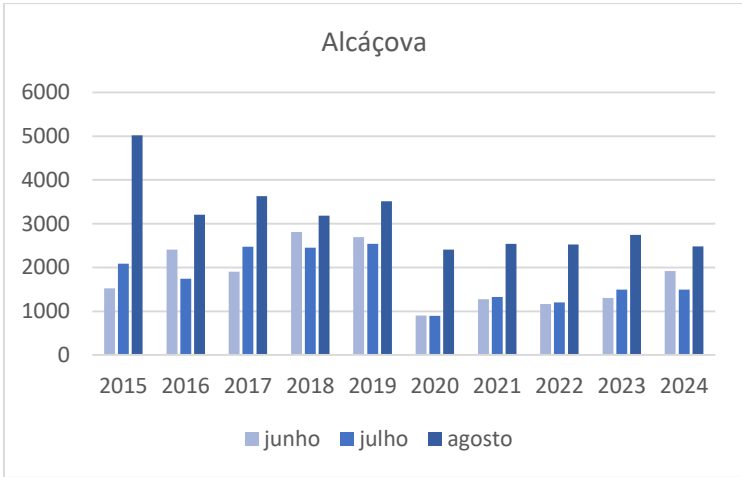

Análise comparativa 2015/2016/2017/2019/2020/2021/2022/2023/2024 - Meses de junho, julho e agosto

Local	Junho 2015	Julho 2015	Agosto 2015	Total 2015	Junho 2016	Julho 2016	Agosto 2016	Total 2016	Junho 2017	Julho 2017	Agosto 2017	Total 2017	Junho 2018	Julho 2018	Agosto 2018	Total 2018
Castelo	1.987	1.883	5.204	9074	3.276	2.771	4.896	10943	2.950	3.114	4.779	10.843	2.905	2.995	4.325	10.225
Igreja	2.947	2.756	5.533	11.236	4.417	3.081	4.909	12407	3.598	3.306	5.247	12.151	4.180	3.546	4.522	12.248
Alcáçova	1.527	2.090	5.017	8634	2.409	1.745	3.207	7361	1.905	2.472	3.628	8.005	2.808	2.453	3.186	8.447
A.Islâmica	252	268	505	1025	401	303	348	1052	274	289	485	1.048	548	330	410	1.288
PIT	1.227	1.235	2.624	5086	1.490	1.277	2.023	4790	1.441	1.367	1.834	4.642	1.748	1.379	1.580	4.707
Total																
Local	Junho 2019	Julho 2019	Agosto 2019	Total 2019	Junho 2020	Julho 2020	Agosto 2020	Total 2020	Junho 2021	Julho 2021	Agosto 2021	Total 2021	Junho 2022	Julho 2022	Agosto 2022	Total 2022
Castelo	3.579	4.292	3.904	11.775	1.725	1.433	4.556	7.714	2.307	2.422	4216	8.945	2.184	1.995	3.925	8.104
Igreja	2.917	3.084	4.310	10.311	688	1.495	3.769	5.952	1.692	1.836	3.431	6.959	2.109	1.755	4.198	8.062
Alcáçova	2.692	2.538	3.514	8.744	903	897	2.406	4.206	1.278	1.328	2540	5.146	1.167	1.198	2.528	4.893
A.Islâmica	366	257	344	967	0	0	0	0	0	0	471	471	222	250	450	922
PIT	1.374	1.150	1395	3.919	410	383	994	1.787	1.020	693	1227	2.940	775	636	1.063	2.474
Total																
Local	Junho 2023	Julho 2023	Agosto 2023	Total 2023	Junho 2024	Julho 2024	Agosto 2024	Total 2024								
Castelo	2.419	2.036	3.725	8.180	2.460	2.026	3.759	8.245								
Igreja	2.122	2.212	3.807	8.141	2.454	2.253	3.114	7.821								
Alcáçova	1.305	1.497	2.747	5.549	1.916	1.495	2.483	5.894								
A.Islâmica	177	250	411	838	253	172	355	780								
PIT	847	630	1.011	2.488	884	603	1.009	2.496								