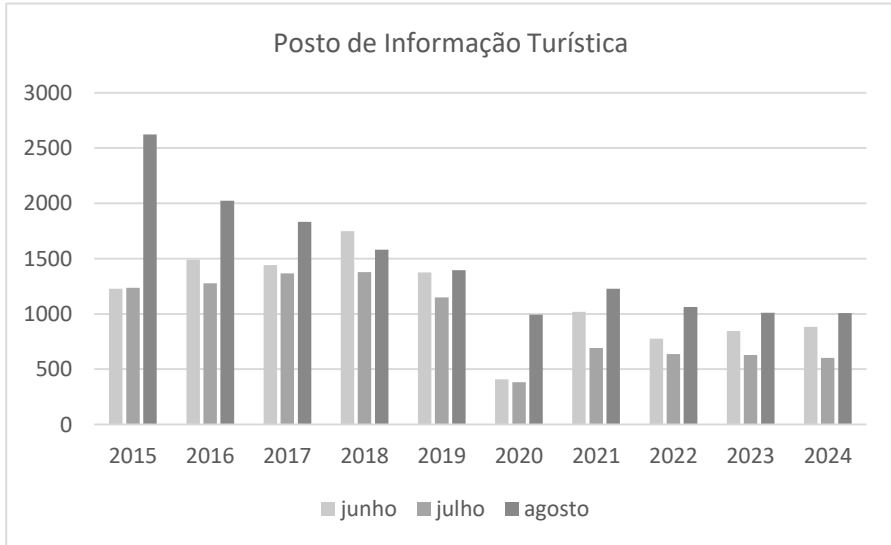

Análise comparativa 2015/2016/2017/2019/2020/2021/2022/2023/2024 - Meses de junho, julho e agosto

Local	Junho 2015	Julho 2015	Agosto 2015	Total 2015	Junho 2016	Julho 2016	Agosto 2016	Total 2016	Junho 2017	Julho 2017	Agosto 2017	Total 2017	Junho 2018	Julho 2018	Agosto 2018	Total 2018
Castelo	1.987	1.883	5.204	9074	3.276	2.771	4.896	10943	2.950	3.114	4.779	10.843	2.905	2.995	4.325	10.225
Igreja	2.947	2.756	5.533	11.236	4.417	3.081	4.909	12407	3.598	3.306	5.247	12.151	4.180	3.546	4.522	12.248
Alcáçova	1.527	2.090	5.017	8634	2.409	1.745	3.207	7361	1.905	2.472	3.628	8.005	2.808	2.453	3.186	8.447
A.Islâmica	252	268	505	1025	401	303	348	1052	274	289	485	1.048	548	330	410	1.288
PIT	1.227	1.235	2.624	5086	1.490	1.277	2.023	4790	1.441	1.367	1.834	4.642	1.748	1.379	1.580	4.707
Total																
Local	Junho 2019	Julho 2019	Agosto 2019	Total 2019	Junho 2020	Julho 2020	Agosto 2020	Total 2020	Junho 2021	Julho 2021	Agosto 2021	Total 2021	Junho 2022	Julho 2022	Agosto 2022	Total 2022
Castelo	3.579	4.292	3.904	11.775	1.725	1.433	4.556	7.714	2.307	2.422	4216	8.945	2.184	1.995	3.925	8.104
Igreja	2.917	3.084	4.310	10.311	688	1.495	3.769	5.952	1.692	1.836	3.431	6.959	2.109	1.755	4.198	8.062
Alcáçova	2.692	2.538	3.514	8.744	903	897	2.406	4.206	1.278	1.328	2540	5.146	1.167	1.198	2.528	4.893
A.Islâmica	366	257	344	967	0	0	0	0	0	0	471	471	222	250	450	922
PIT	1.374	1.150	1395	3.919	410	383	994	1.787	1.020	693	1227	2.940	775	636	1.063	2.474
Total																
Local	Junho 2023	Julho 2023	Agosto 2023	Total 2023	Junho 2024	Julho 2024	Agosto 2024	Total 2024								
Castelo	2.419	2.036	3.725	8.180	2.460	2.026	3.759	8.245								
Igreja	2.122	2.212	3.807	8.141	2.454	2.253	3.114	7.821								
Alcáçova	1.305	1.497	2.747	5.549	1.916	1.495	2.483	5.894								
A.Islâmica	177	250	411	838	253	172	355	780								
PIT	847	630	1.011	2.488	884	603	1.009	2.496								