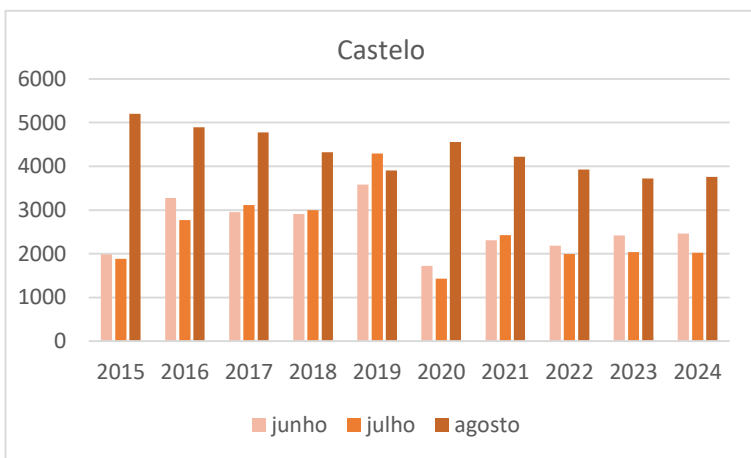

Análise comparativa 2015/2016/2017/2019/2020/2021/2022/2023/2024 - Meses de junho, julho e agosto

Local	Junho 2015	Julho 2015	Agosto 2015	Total 2015	Junho 2016	Julho 2016	Agosto 2016	Total 2016	Junho 2017	Julho 2017	Agosto 2017	Total 2017	Junho 2018	Julho 2018	Agosto 2018	Total 2018
Castelo	1.987	1.883	5.204	9074	3.276	2.771	4.896	10943	2.950	3.114	4.779	10.843	2.905	2.995	4.325	10.225
Igreja	2.947	2.756	5.533	11.236	4.417	3.081	4.909	12407	3.598	3.306	5.247	12.151	4.180	3.546	4.522	12.248
Alcáçova	1.527	2.090	5.017	8634	2.409	1.745	3.207	7361	1.905	2.472	3.628	8.005	2.808	2.453	3.186	8.447
A.Islâmica	252	268	505	1025	401	303	348	1052	274	289	485	1.048	548	330	410	1.288
PIT	1.227	1.235	2.624	5086	1.490	1.277	2.023	4790	1.441	1.367	1.834	4.642	1.748	1.379	1.580	4.707
Total																
Local	Junho 2019	Julho 2019	Agosto 2019	Total 2019	Junho 2020	Julho 2020	Agosto 2020	Total 2020	Junho 2021	Julho 2021	Agosto 2021	Total 2021	Junho 2022	Julho 2022	Agosto 2022	Total 2022
Castelo	3.579	4.292	3.904	11.775	1.725	1.433	4.556	7.714	2.307	2.422	4216	8.945	2.184	1.995	3.925	8.104
Igreja	2.917	3.084	4.310	10.311	688	1.495	3.769	5.952	1.692	1.836	3.431	6.959	2.109	1.755	4.198	8.062
Alcáçova	2.692	2.538	3.514	8.744	903	897	2.406	4.206	1.278	1.328	2540	5.146	1.167	1.198	2.528	4.893
A.Islâmica	366	257	344	967	0	0	0	0	0	0	471	471	222	250	450	922
PIT	1.374	1.150	1395	3.919	410	383	994	1.787	1.020	693	1227	2.940	775	636	1.063	2.474
Total																
Local	Junho 2023	Julho 2023	Agosto 2023	Total 2023	Junho 2024	Julho 2024	Agosto 2024	Total 2024								
Castelo	2.419	2.036	3.725	8.180	2.460	2.026	3.759	8.245								
Igreja	2.122	2.212	3.807	8.141	2.454	2.253	3.114	7.821								
Alcáçova	1.305	1.497	2.747	5.549	1.916	1.495	2.483	5.894								
A.Islâmica	177	250	411	838	253	172	355	780								
PIT	847	630	1.011	2.488	884	603	1.009	2.496								