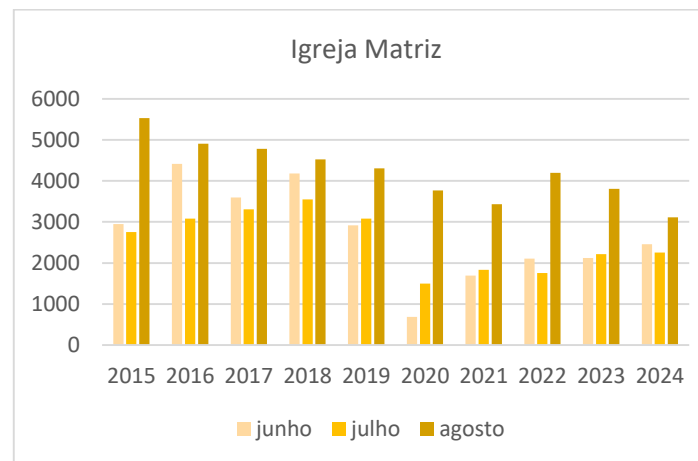

Análise comparativa 2015/2016/2017/2019/2020/2021/2022/2023/2024 - Meses de junho, julho e agosto

Local	Junho 2015	Julho 2015	Agosto 2015	Total 2015	Junho 2016	Julho 2016	Agosto 2016	Total 2016	Junho 2017	Julho 2017	Agosto 2017	Total 2017	Junho 2018	Julho 2018	Agosto 2018	Total 2018
Castelo	1.987	1.883	5.204	9074	3.276	2.771	4.896	10943	2.950	3.114	4.779	10.843	2.905	2.995	4.325	10.225
Igreja	2.947	2.756	5.533	11.236	4.417	3.081	4.909	12407	3.598	3.306	5.247	12.151	4.180	3.546	4.522	12.248
Alcáçova	1.527	2.090	5.017	8634	2.409	1.745	3.207	7361	1.905	2.472	3.628	8.005	2.808	2.453	3.186	8.447
A.Islâmica	252	268	505	1025	401	303	348	1052	274	289	485	1.048	548	330	410	1.288
PIT	1.227	1.235	2.624	5086	1.490	1.277	2.023	4790	1.441	1.367	1.834	4.642	1.748	1.379	1.580	4.707
Total																
Local	Junho 2019	Julho 2019	Agosto 2019	Total 2019	Junho 2020	Julho 2020	Agosto 2020	Total 2020	Junho 2021	Julho 2021	Agosto 2021	Total 2021	Junho 2022	Julho 2022	Agosto 2022	Total 2022
Castelo	3.579	4.292	3.904	11.775	1.725	1.433	4.556	7.714	2.307	2.422	4216	8.945	2.184	1.995	3.925	8.104
Igreja	2.917	3.084	4.310	10.311	688	1.495	3.769	5.952	1.692	1.836	3.431	6.959	2.109	1.755	4.198	8.062
Alcáçova	2.692	2.538	3.514	8.744	903	897	2.406	4.206	1.278	1.328	2540	5.146	1.167	1.198	2.528	4.893
A.Islâmica	366	257	344	967	0	0	0	0	0	0	471	471	222	250	450	922
PIT	1.374	1.150	1395	3.919	410	383	994	1.787	1.020	693	1227	2.940	775	636	1.063	2.474
Total																
Local	Junho 2023	Julho 2023	Agosto 2023	Total 2023	Junho 2024	Julho 2024	Agosto 2024	Total 2024								
Castelo	2.419	2.036	3.725	8.180	2.460	2.026	3.759	8.245								
Igreja	2.122	2.212	3.807	8.141	2.454	2.253	3.114	7.821								
Alcáçova	1.305	1.497	2.747	5.549	1.916	1.495	2.483	5.894								
A.Islâmica	177	250	411	838	253	172	355	780								
PIT	847	630	1.011	2.488	884	603	1.009	2.496								